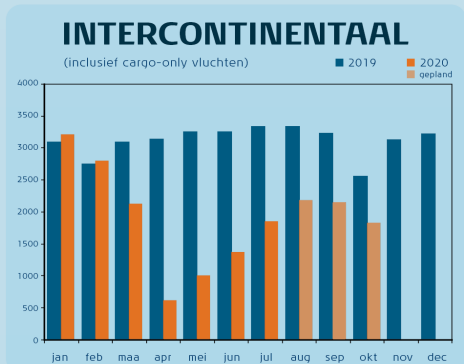

KLM operatie

2020 vs. 2019

Aantal vluchten*

*exclusief tail-ends & circle legs, aantal vluchten tot 25 oktober 2020, het einde van de zomerdienstregeling.

Aantal bestemmingen**

**Aantal bestemmingen tot 25 oktober 2020, het einde van de zomerdienstregeling.