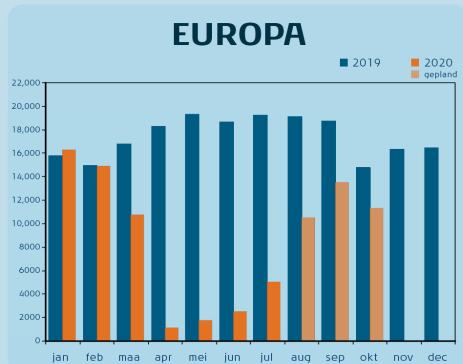

KLM operatie

2020 vs. 2019

Aantal vluchten*

*exclusief tail-ends & circle legs, aantal vluchten tot 25 oktober 2020, het einde van de zomerdienstregeling.

Aantal bestemmingen**

**Aantal bestemmingen tot 25 oktober 2020, het einde van de zomerdienstregeling.