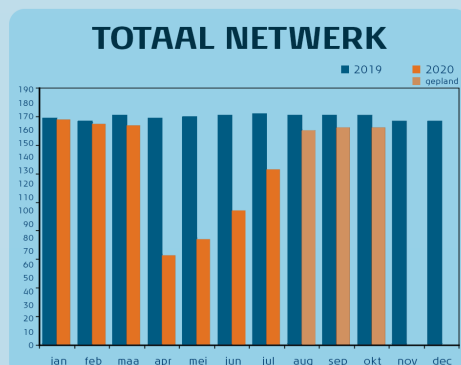

KLM operatie

2020 vs. 2019

Aantal vluchten*

*exclusief tail-ends & circle legs, aantal vluchten tot 25 oktober 2020, het einde van de zomerdienstregeling.

Aantal bestemmingen**

**Aantal bestemmingen tot 25 oktober 2020, het einde van de zomerdienstregeling.