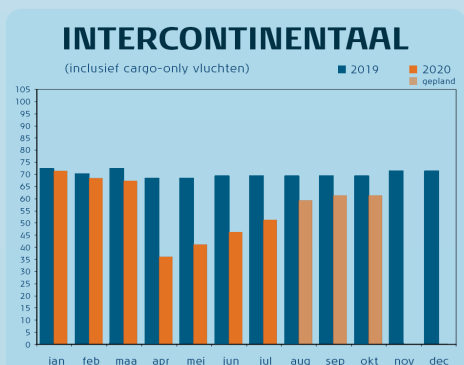

KLM operatie

2020 vs. 2019

Aantal vluchten*

*exclusief tail-ends & circle legs, aantal vluchten tot 25 oktober 2020, het einde van de zomerdienstregeling.

Aantal bestemmingen**

**Aantal bestemmingen tot 25 oktober 2020, het einde van de zomerdienstregeling.