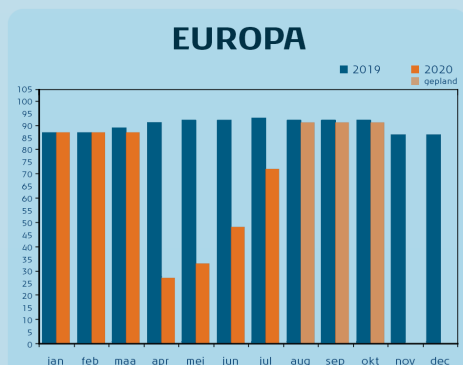

KLM operatie

2020 vs. 2019

Aantal vluchten*

*exclusief tail-ends & circle legs, aantal vluchten tot 25 oktober 2020, het einde van de zomerdienstregeling.

Aantal bestemmingen**

**Aantal bestemmingen tot 25 oktober 2020, het einde van de zomerdienstregeling.