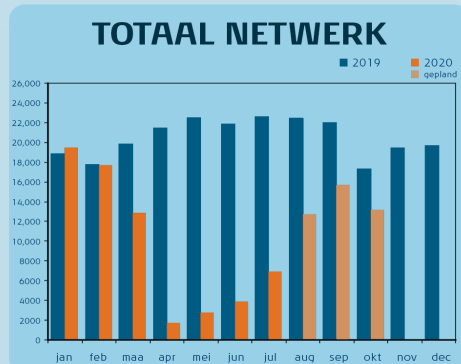

KLM operatie

2020 vs. 2019

Aantal vluchten*

*exclusief tail-ends & circle legs, aantal vluchten tot 25 oktober 2020, het einde van de zomerdienstregeling.

Aantal bestemmingen**

**Aantal bestemmingen tot 25 oktober 2020, het einde van de zomerdienstregeling.